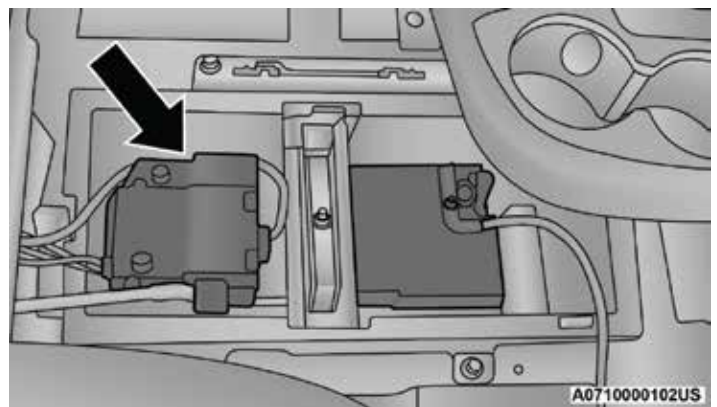

2021 Ram Promaster

Emplacement de la batterie

Deux bornes de démarrage à distance par batterie d'appoint se trouvent sous le capot, ce qui est l'emplacement recommandé de démarrage à distance par batterie d'appoint. Si l'accès à la batterie est nécessaire, un panneau d'accès sur le plancher du côté conducteur permet d'accéder à la batterie.

Panneau d'accès à la batterie

Emplacement de la batterie