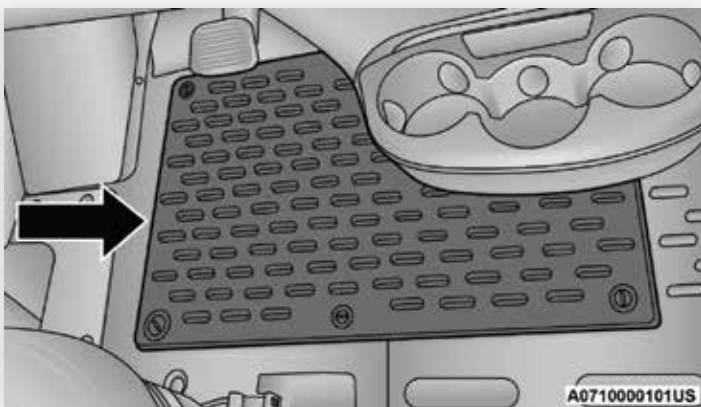

2021 Ram Promaster

Emplacement de la batterie

Deux bornes de démarrage à distance par batterie d'appoint se trouvent sous le capot, ce qui est l'emplacement recommandé de démarrage à distance par batterie d'appoint. Si l'accès à la batterie est nécessaire, un panneau d'accès sur le plancher du côté conducteur permet d'accéder à la batterie.

Panneau d'accès à la batterie

Emplacement de la batterie