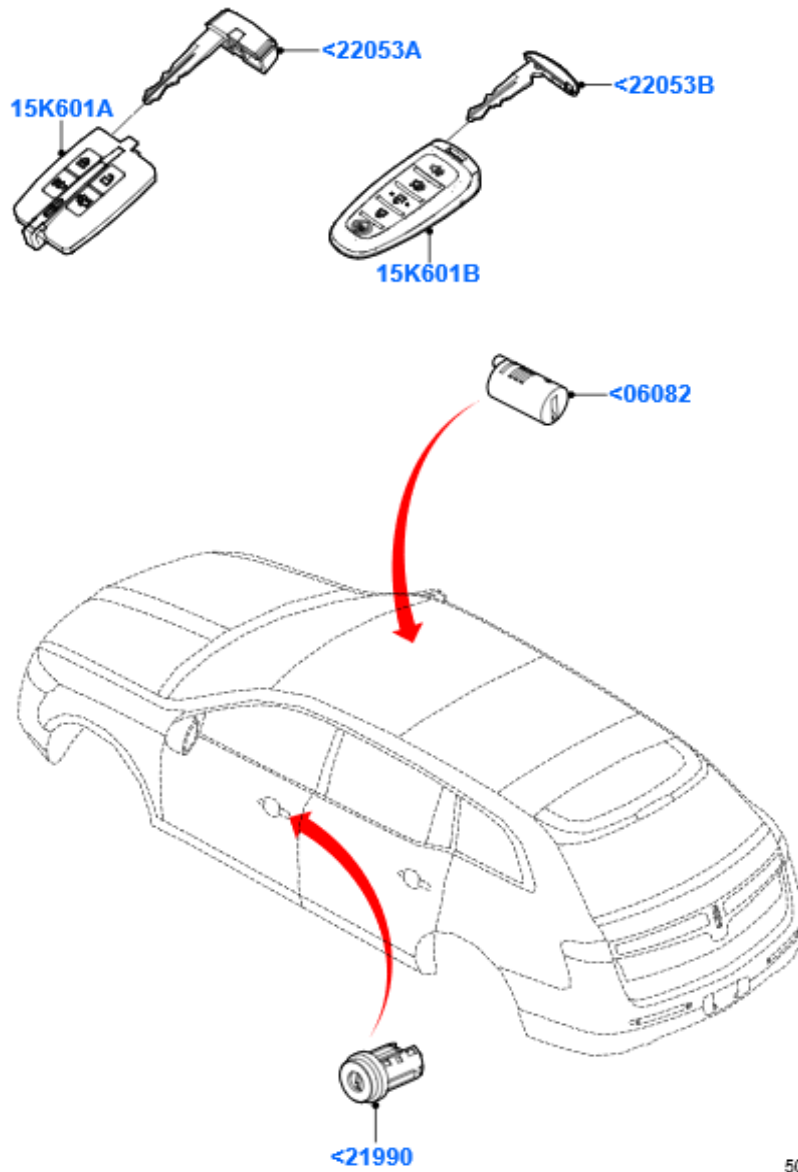

2010-19 MKT

Key Slot Location

50114I